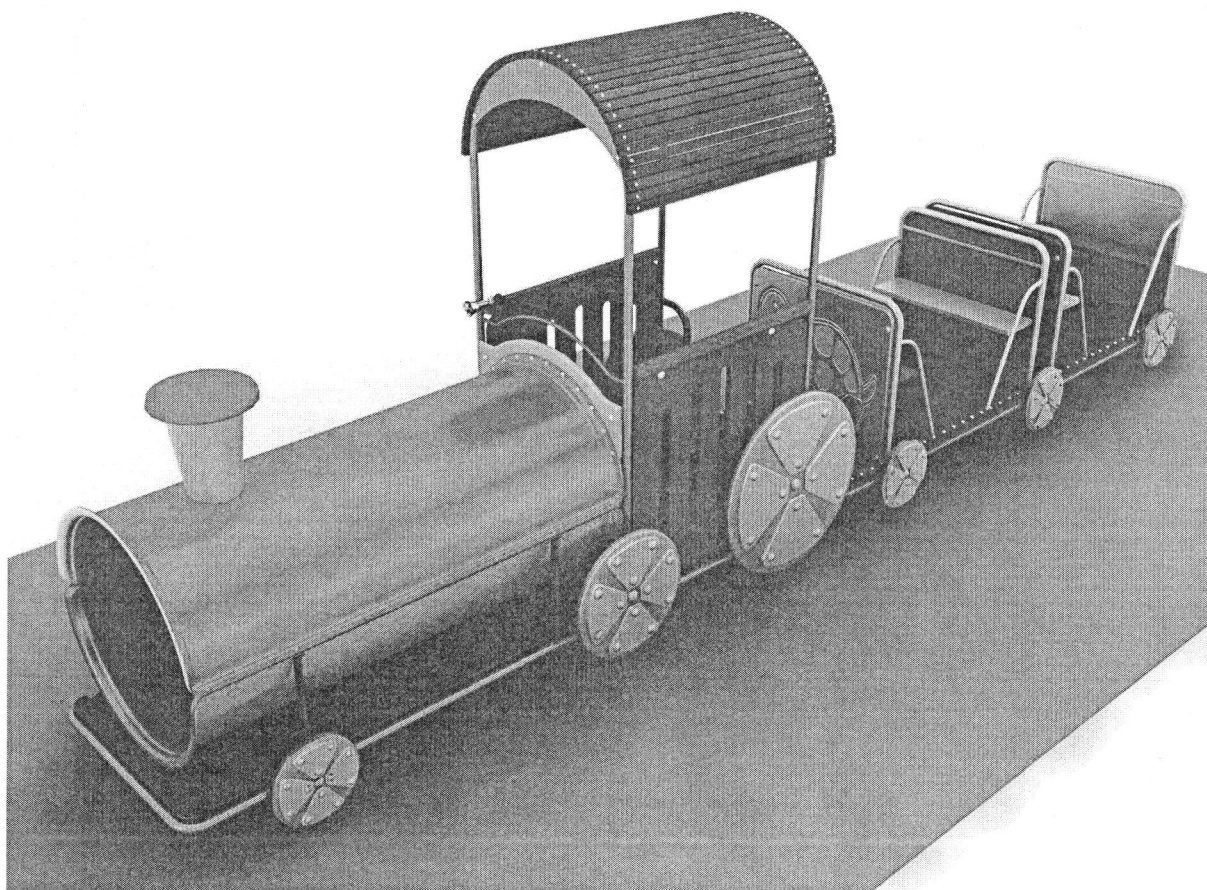

ТС Влакче

- Възрастова група: от 3 до 12г.
- Размер на съоръжението:
- В:1.80м. Ш:0.90м. Д:5.20м.
- Зона за безопасност: 23 кв.м.
- Височина на падане: по- малко от 0.60 м
- Допустима настилка: ударопоглъщаща гума, пясък, дървесни стърготини, трева.
- Основни видове занимания: равновесие

Цветовете на съоръжението са примерни!

- *Или еквивалент*

1 БРОЙ