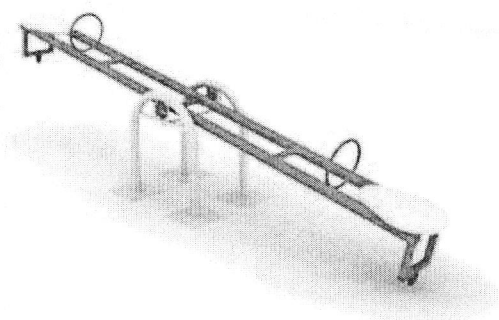

Техническа спецификация – обект 1

Въртележка Стандарт

- Възрастова група: от 3 до 12г.
- Размер на съоръжението:
- В:0.70м. Ш:1.30м. Д:1.30м.
- Зона за безопасност: 25 кв.м.
- Височина на падане: по- малко от 0.60 м
- Допустима настилка: ударопоглъщаща гума, пясък, дървесни стърготини.
- Основни видове занимания: равновесие
- *Или еквивалент*
-

2 БРОЙ

Клатушка Везна

- Възрастова група: от 3 до 12г.
- Размер на съоръжението:
- В:0.50м. Ш:2.50м. Д:0.40м.
- Зона за безопасност: 11кв.м.
- Височина на падане: 0.70 м
- Допустима настилка: ударопоглъщаща гума, пясък, дървесни стърготини, трева
- Основни видове занимания: люлеене, равновесие
- *Цветовете на съоръжението са примерни!*
- *Или еквивалент*

1 БРОЙ

Бесетка

- Възрастова група: от 3 до 12г.
- Размер на съоръжението:
- В:2.20м. Ш:1.70м. Д:1.70м.
- Зона за безопасност: 14 кв.м.
- Допустима настилка: ударопоглъщаща гума, пясък, дървесни стърготини.
- Основни видове занимания: комуникация
- *Или еквивалент*

- *1 БРОЙ*

Цветовете на съоръжението са примерни!

Люлка единична за деца от 0 до 3 г

- Възрастова група: от 0 до 3г.
- Размер на съоръжението:
- В:2.20м. Ш:1.60м. Д:1.60м.
- Зона за безопасност: 12 кв.м.
- Височина на падане: 1.20 м
- Допустима настилка: ударопоглъщаща гума, пясък, дървесни стърготини.
- Основни видове занимания: люлеене, равновесие
- *Цветовете на съоръжението са примерни!*
- *Или еквивалент*