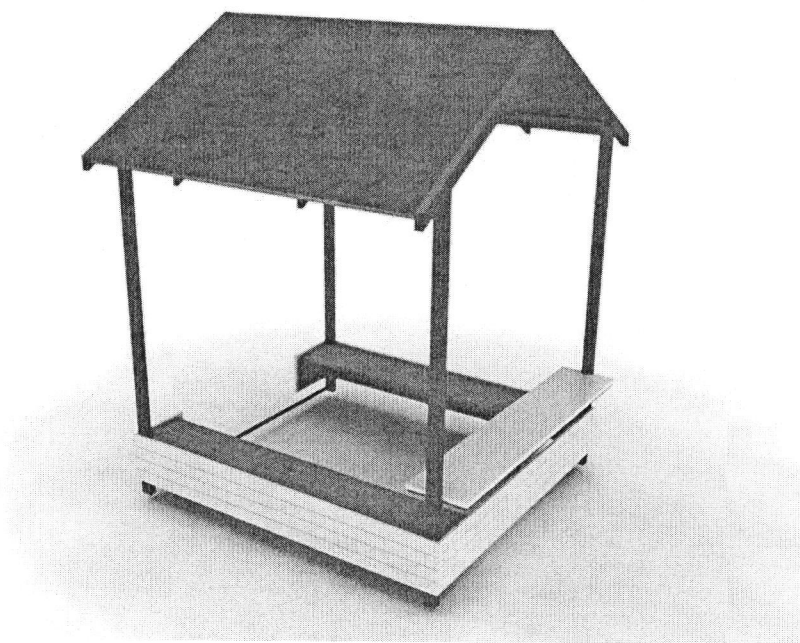

Техническа спецификация – обект 1

Въртележка Стандарт

- Възрастова група: от 3 до 12г.
- Размер на съоръжението:
- В:0.70м. Ш:1.30м. Д:1.30м.
- Зона за безопасност: 25 кв.м.
- Височина на падане: по- малко от 0.60 м
- Допустима настилка: ударопоглъщаща гума, пясък, дървесни стърготини.
- Основни видове занимания: равновесие
- *Или еквивалент*
-

2 БРОЙ

Клатушка Везна

- Възрастова група: от 3 до 12г.
- Размер на съоръжението:
- В:0.50м. Ш:2.50м. Д:0.40м.
- Зона за безопасност: 11кв.м.
- Височина на падане: 0.70 м
- Допустима настилка: ударопоглъщаща гума, пясък, дървесни стърготини, трева
- Основни видове занимания: люлеене, равновесие
- *Цветовете на съоръжението са примерни!*
- *Или еквивалент*

1 БРОЙ

Бесетка

- Възрастова група: от 3 до 12г.
- Размер на съоръжението:
- В:2.20м. Ш:1.70м. Д:1.70м.
- Зона за безопасност: 14 кв.м.
- Допустима настилка: ударопоглъщаща гума, пясък, дървесни стърготини.
- Основни видове занимания: комуникация
- *Или еквивалент*

- *1 БРОЙ*

Цветовете на съоръжението са примерни!

Люлка единична за деца от 0 до 3 г

- Възрастова група: от 0 до 3г.
- Размер на съоръжението:
- В:2.20м. Ш:1.60м. Д:1.60м.
- Зона за безопасност: 12 кв.м.
- Височина на падане: 1.20 м
- Допустима настилка: ударопоглъщаща гума, пясък, дървесни стърготини.
- Основни видове занимания: люлеене, равновесие
- *Цветовете на съоръжението са примерни!*
- *Или еквивалент*