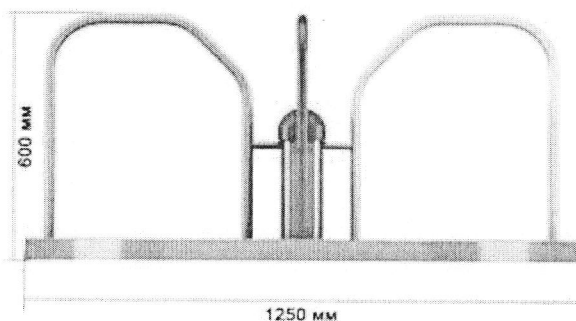

Техническа спецификация – обект 1

Въртележка Стандарт

- Възрастова група: от 3 до 12г.
- Размер на съоръжението:
- В:0.70м. Ш:1.30м. Д:1.30м.
- Зона за безопасност: 25 кв.м.
- Височина на падане: по- малко от 0.60 м
- Допустима настилка: ударопоглъщаща гума, пясък, дървесни стърготини.
- Основни видове занимания: равновесие
- *Или еквивалент*
-

2 БРОЙ

Клатушка Везна

- Възрастова група: от 3 до 12г.
- Размер на съоръжението:
- В:0.50м. Ш:2.50м. Д:0.40м.
- Зона за безопасност: 11кв.м.
- Височина на падане: 0.70 м
- Допустима настилка: ударопоглъщаща гума, пясък, дървесни стърготини, трева
- Основни видове занимания: люлеене, равновесие
- *Цветовете на съоръжението са примерни!*
- *Или еквивалент*

1 БРОЙ

Бесетка

- Възрастова група: от 3 до 12г.
- Размер на съоръжението:
- В:2.20м. Ш:1.70м. Д:1.70м.
- Зона за безопасност: 14 кв.м.
- Допустима настилка: ударопоглъщаща гума, пясък, дървесни стърготини.
- Основни видове занимания: комуникация
- *Или еквивалент*

- *1 БРОЙ*

Цветовете на съоръжението са примерни!

Люлка единична за деца от 0 до 3 г

- Възрастова група: от 0 до 3г.
- Размер на съоръжението:
- В:2.20м. Ш:1.60м. Д:1.60м.
- Зона за безопасност: 12 кв.м.
- Височина на падане: 1.20 м
- Допустима настилка: ударопоглъщаща гума, пясък, дървесни стърготини.
- Основни видове занимания: люлеене, равновесие
- *Цветовете на съоръжението са примерни!*
- *Или еквивалент*