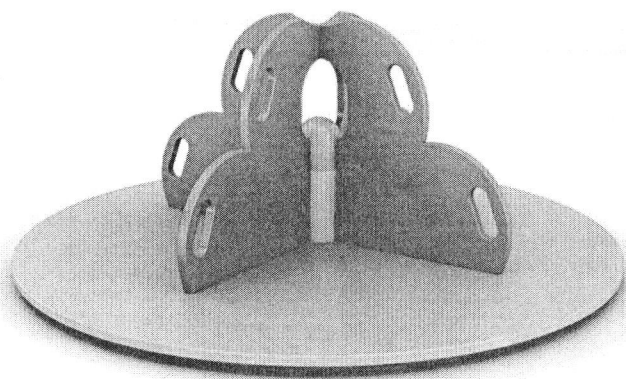

- *1 БРОЙ*

Люлка двойна за деца от 3 до 12 г

- Възрастова група: от 3 до 12г.
- Размер на съоръжението:
- В:2.50м. Ш:1.50м. Д:2.00м.
- Зона за безопасност: 18 кв.м.
- Височина на падане: 1.20 м
- Допустима настилка: ударопоглъщаща гума, пясък, дървесни стърготини.
- Основни видове занимания: люлеене, равновесие
- *Цветовете на съоръжението са примерни!*
- *Или еквивалент*

1 БРОЯ

Въртележка Цвете

- Възрастова група: от 3 до 12г.
- Размер на съоръжението:
- В:0.70м. Ш:1.30м. Д:1.30м.
- Зона за безопасност: 25 кв.м.
- Височина на падане: по- малко от 0.60 м
- Допустима настилка: ударопоглъщаща гума, пясък, дървесни стърготини.
- Основни видове занимания: равновесие

Цветовете на съоръжението са примерни!

- *Или еквивалент*

1 БРОЙ

ТС Влакче

- Възрастова група: от 3 до 12г.
- Размер на съоръжението:
- В:1.80м. Ш:0.90м. Д:5.20м.
- Зона за безопасност: 23 кв.м.
- Височина на падане: по- малко от 0.60 м
- Допустима настилка: ударопоглъщаща гума, пясък, дървесни стърготини, трева.
- Основни видове занимания: равновесие

Цветовете на съоръжението са примерни!

- *Или еквивалент*

1 БРОЙ

Комбинирано съоръжение

- Парзалки – 3бр. , кули – 4бр. , елемент за катерене – 1бр. , спортен елемент – 1бр. , преход / тунел / - 1бр
- Възрастова група: от 3 до 12г.
- Размер на съоръжението:
- В:3.50м. Ш:6.60м. Д:6.20м.
- Зона за безопасност: 82 кв.м.
- Височина на падане: по- малко от 1.70 м
- Допустима настилка: ударопоглъщаща гума, пясък, дървесни стърготини.
- Основни видове занимания: катерене, пързаляне, равновесие