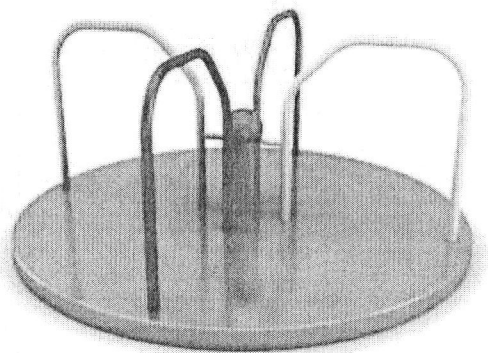

Техническа спецификация – обект 1

Въртележка Стандарт

- Възрастова група: от 3 до 12г.
- Размер на съоръжението:
- В:0.70м. Ш:1.30м. Д:1.30м.
- Зона за безопасност: 25 кв.м.
- Височина на падане: по- малко от 0.60 м
- Допустима настилка: ударопоглъщаща гума, пясък, дървесни стърготини.
- Основни видове занимания: равновесие
- *Или еквивалент*
-

2 БРОЙ

Клатушка Везна

- Възрастова група: от 3 до 12г.
- Размер на съоръжението:
- В:0.50м. Ш:2.50м. Д:0.40м.
- Зона за безопасност: 11кв.м.
- Височина на падане: 0.70 м
- Допустима настилка: ударопоглъщаща гума, пясък, дървесни стърготини, трева
- Основни видове занимания: люлеене, равновесие
- *Цветовете на съоръжението са примерни!*
- *Или еквивалент*

1 БРОЙ

Бесетка

- Възрастова група: от 3 до 12г.
- Размер на съоръжението:
- В:2.20м. Ш:1.70м. Д:1.70м.
- Зона за безопасност: 14 кв.м.
- Допустима настилка: ударопоглъщаща гума, пясък, дървесни стърготини.
- Основни видове занимания: комуникация
- *Или еквивалент*

- *1 БРОЙ*

Цветовете на съоръжението са примерни!

Люлка единична за деца от 0 до 3 г

- Възрастова група: от 0 до 3г.
- Размер на съоръжението:
- В:2.20м. Ш:1.60м. Д:1.60м.
- Зона за безопасност: 12 кв.м.
- Височина на падане: 1.20 м
- Допустима настилка: ударопоглъщаща гума, пясък, дървесни стърготини.
- Основни видове занимания: люлеене, равновесие
- *Цветовете на съоръжението са примерни!*
- *Или еквивалент*