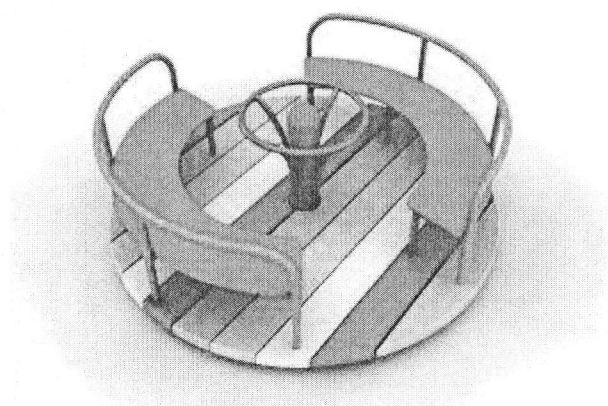

Клатушка Везна – 1 бр.

- Възрастова група: от 3 до 12г.
- Размер на съоръжението:
- В:0.50м. Ш:2.50м. Д:0.40м.
- Зона за безопасност: 11кв.м.
- Височина на падане: 0.70 м
- Допустима настилка: ударопоглещаща гума, пясък, дървесни стърготини, трева
- Основни видове занимания: люлеене, равновесие
- *Цветовете на съоръжението са примерни!*
- *Или еквивалент*

Клатушка Гъсеница – 1 бр.

- Възрастова група: от 3 до 12г.
- Размер на съоръжението:
- В:0.70м. Ш:0.30м. Д:2.50м.
- Зона за безопасност: 11кв.м.
- Височина на падане: 0.60 м
- Допустима настилка: ударопоглещаща гума, пясък, дървесни стърготини, трева
- Основни видове занимания: люлеене, равновесие
- *Цветовете на съоръжението са примерни!*
- *Или еквивалент*

Кош за отпадъци метален

- Размер на съоръжението:
- В:0.90м. Ш:0.50м. Д:0.40м.
- *Или еквивалент*

Въртележка с пейки – 1 бр.

- Възрастова група: от 2 до 8г.
- Размер на съоръжението: В:0.70м. Ш:1.35м. Д:1.35м.
- Зона за безопасност: 25 кв.м.
- Височина на падане: по- малко от 0.60 м
- Допустима настилка: ударопоглъщаща гума, пясък, дървесни стърготини.
- Основни видове занимания: равновесие
- **СЪОРЪЖЕНИЕТО Е ИЗРАБОТЕНО ОТ МЕТАЛНА КОНСТРУКЦИЯ, ПЛАТФОРМА ОТ ДЪРВО, СЕДАЛКИ ОТ HDPE.**
- *Цветовете на съоръжението са примерни!*
- *Или еквивалент*

Въртележка Стандарт – 1 бр.

- Възрастова група: от 3 до 12г.
- Размер на съоръжението:
- В:0.70м. Ш:1.30м. Д:1.30м.
- Зона за безопасност: 25 кв.м.
- Височина на падане: по- малко от 0.60 м
- Допустима настилка: ударопоглъщаща гума, пясък, дървесни стърготини.
- Основни видове занимания: равновесие
- *Или еквивалент*