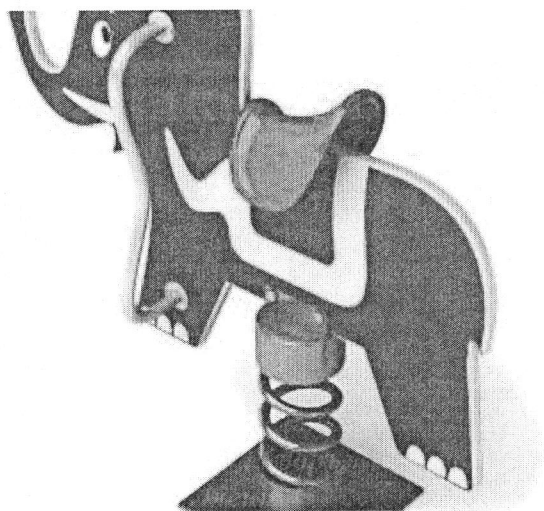

Техническа спецификация – обект 2

Клатушка с пружина Слонче – 1 бр.

- Възрастова група: от 3 до 12г.
- Размер на съоръжението:
- В:1.00м. Ш:0.20м. Д:1.00м.
- Зона за безопасност: 7кв.м.
- Височина на падане: 0.60 м
- Допустима настилка: ударопоглътща гума, пясък, дървесни стърготини
- Основни видове занимания: люлеене, равновесие
- *Цветовете на съоръжението са примерни!*
- *Или еквивалент*

Клатушка с пружина Делфин – 1 бр.

- Възрастова група: от 3 до 12г.
 - Размер на съоръжението:
 - В:1.00м. Ш:0.20м. Д:1.00м.
 - Зона за безопасност: 7кв.м.
 - Височина на падане: 0.60 м
 - Допустима настилка: ударопоглеща гума, пясък, дървесни стърготини
 - Основни видове занимания: люлеене, равновесие
- Цветовете на съоръжението са примерни!*
- Или еквивалент

Клатушка с пружина Конче – 2 бр.

- Възрастова група: 3 до 12 г.
 - Размер на съоръжението:
 - В:1.00м. Ш:0.20м. Д:1.00м.
 - Зона на безопасност:7 кв.м.
 - Максимална височина на падане:0.60 м
 - Основни видове занимания:люлеене, равновесие
- Цветовете на съоръжението са примерни!*
- Или еквивалент

Клатушка с пружина Мотор – 2 бр.

- Възрастова група: до 3 г.
- Размер на съоръжението: Н 0.60 м.
- Зона на безопасност: 6.5 кв.м.
- Максимална височина на падане: 0.60 м
- Основни видове занимания: люлеене, равновесие
- *Цветовете на съоръжението са примерни!*
- *Или еквивалент*
-