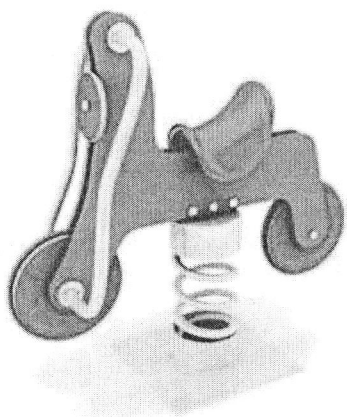

Техническа спецификация – обект 2

Клатушка с пружина Слонче – 1 бр.

- Възрастова група: от 3 до 12г.
- Размер на съоръжението:
- В:1.00м. Ш:0.20м. Д:1.00м.
- Зона за безопасност: 7кв.м.
- Височина на падане: 0.60 м
- Допустима настилка: ударопоглътща гума, пясък, дървесни стърготини
- Основни видове занимания: люлеене, равновесие
- *Цветовете на съоръжението са примерни!*
- *Или еквивалент*

Клатушка с пружина Делфин – 1 бр.

- Възрастова група: от 3 до 12г.
 - Размер на съоръжението:
 - В:1.00м. Ш:0.20м. Д:1.00м.
 - Зона за безопасност: 7кв.м.
 - Височина на падане: 0.60 м
 - Допустима настилка: ударопоглеща гума, пясък, дървесни стърготини
 - Основни видове занимания: люлеене, равновесие
- Цветовете на съоръжението са примерни!*
- Или еквивалент

Клатушка с пружина Конче – 2 бр.

- Възрастова група: 3 до 12 г.
 - Размер на съоръжението:
 - В:1.00м. Ш:0.20м. Д:1.00м.
 - Зона на безопасност:7 кв.м.
 - Максимална височина на падане:0.60 м
 - Основни видове занимания:люлеене, равновесие
- Цветовете на съоръжението са примерни!*
- Или еквивалент

Клатушка с пружина Мотор – 2 бр.

- Възрастова група: до 3 г.
- Размер на съоръжението: Н 0.60 м.
- Зона на безопасност: 6.5 кв.м.
- Максимална височина на падане: 0.60 м
- Основни видове занимания: люлеене, равновесие
- *Цветовете на съоръжението са примерни!*
- *Или еквивалент*
-