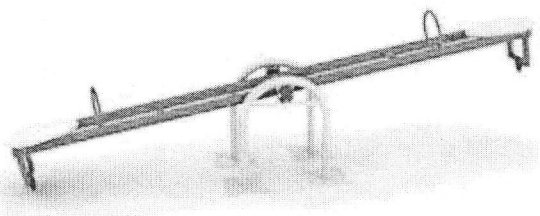

Клатушка с пружина Делфин – 1 бр.

- Възрастова група: от 3 до 12г.
 - Размер на съоръжението:
 - В:1.00м. Ш:0.20м. Д:1.00м.
 - Зона за безопасност: 7кв.м.
 - Височина на падане: 0.60 м
 - Допустима настилка: ударопоглеща гума, пясък, дървесни стърготини
 - Основни видове занимания: люлеене, равновесие
- Цветовете на съоръжението са примерни!*
- Или еквивалент

Клатушка с пружина Мотор – 2 бр.

- Възрастова група: до 3 г.
- Размер на съоръжението: Н 0.60 м.
- Зона на безопасност: 6.5 кв.м.
- Максимална височина на падане: 0.60 м
- Основни видове занимания: люлеене, равновесие
- *Цветовете на съоръжението са примерни!*
- *Или еквивалент*
-

Люлка двойна за деца от 3 до 12 г – 3 бр.

- Възрастова група: от 3 до 12г.
- Размер на съоръжението:
- В:2.50м. Ш:1.50м. Д:2.00м.
- Зона за безопасност: 18 кв.м.
- Височина на падане: 1.20 м
- Допустима настилка: ударопогълщаща гума, пясък, дървесни стърготини.
- Основни видове занимания: люлеене, равновесие
- *Цветовете на съоръжението са примерни!*
- *Или еквивалент*

Клатушка Везна – 1 бр.

- Възрастова група: от 3 до 12г.
- Размер на съоръжението:
- В:0.50м. Ш:2.50м. Д:0.40м.
- Зона за безопасност: 11кв.м.
- Височина на падане: 0.70 м
- Допустима настилка: ударопоглещаща гума, пясък, дървесни стърготини, трева
- Основни видове занимания: люлеене, равновесие
- *Цветовете на съоръжението са примерни!*
- *Или еквивалент*