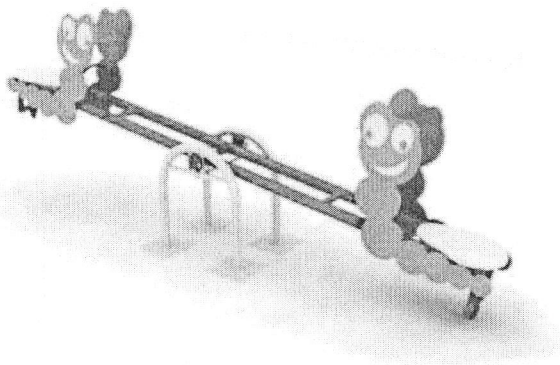

Клатушка с пружина Делфин – 1 бр.

- Възрастова група: от 3 до 12г.
 - Размер на съоръжението:
 - В:1.00м. Ш:0.20м. Д:1.00м.
 - Зона за безопасност: 7кв.м.
 - Височина на падане: 0.60 м
 - Допустима настилка: ударопоглеща гума, пясък, дървесни стърготини
 - Основни видове занимания: люлеене, равновесие
- Цветовете на съоръжението са примерни!*
- Или еквивалент

Люлка двойна за деца от 3 до 12 г – 3 бр.

- Възрастова група: от 3 до 12г.
- Размер на съоръжението:
- В:2.50м. Ш:1.50м. Д:2.00м.
- Зона за безопасност: 18 кв.м.
- Височина на падане: 1.20 м
- Допустима настилка: ударопогълщаща гума, пясък, дървесни стърготини.
- Основни видове занимания: люлеене, равновесие
- *Цветовете на съоръжението са примерни!*
- *Или еквивалент*

Клатушка Везна – 1 бр.

- Възрастова група: от 3 до 12г.
- Размер на съоръжението:
- В:0.50м. Ш:2.50м. Д:0.40м.
- Зона за безопасност: 11кв.м.
- Височина на падане: 0.70 м
- Допустима настилка: ударопоглещаща гума, пясък, дървесни стърготини, трева
- Основни видове занимания: люлеене, равновесие
- *Цветовете на съоръжението са примерни!*
- *Или еквивалент*

Клатушка Гъсеница – 1 бр.

- Възрастова група: от 3 до 12г.
- Размер на съоръжението:
- В:0.70м. Ш:0.30м. Д:2.50м.
- Зона за безопасност: 11кв.м.
- Височина на падане: 0.60 м
- Допустима настилка: ударопоглещаща гума, пясък, дървесни стърготини, трева
- Основни видове занимания: люлеене, равновесие
- *Цветовете на съоръжението са примерни!*
- *Или еквивалент*