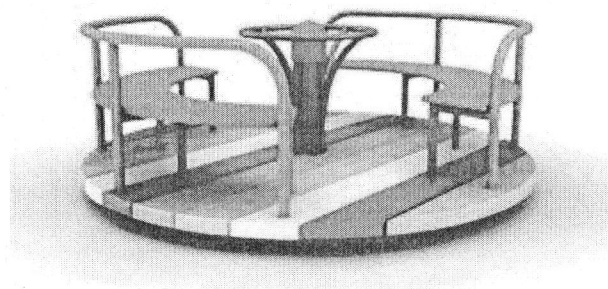

Клатушка Везна – 1 бр.

- Възрастова група: от 3 до 12г.
- Размер на съоръжението:
- В:0.50м. Ш:2.50м. Д:0.40м.
- Зона за безопасност: 11кв.м.
- Височина на падане: 0.70 м
- Допустима настилка: ударопоглещаща гума, пясък, дървесни стърготини, трева
- Основни видове занимания: люлеене, равновесие
- *Цветовете на съоръжението са примерни!*
- *Или еквивалент*

Клатушка Гъсеница – 1 бр.

- Възрастова група: от 3 до 12г.
- Размер на съоръжението:
- В:0.70м. Ш:0.30м. Д:2.50м.
- Зона за безопасност: 11кв.м.
- Височина на падане: 0.60 м
- Допустима настилка: ударопоглещаща гума, пясък, дървесни стърготини, трева
- Основни видове занимания: люлеене, равновесие
- *Цветовете на съоръжението са примерни!*
- *Или еквивалент*

Кош за отпадъци метален

- Размер на съоръжението:
- В:0.90м. Ш:0.50м. Д:0.40м.
- *Или еквивалент*

Въртележка с пейки – 1 бр.

- Възрастова група: от 2 до 8г.
- Размер на съоръжението: В:0.70м. Ш:1.35м. Д:1.35м.
- Зона за безопасност: 25 кв.м.
- Височина на падане: по- малко от 0.60 м
- Допустима настилка: ударопоглъщаща гума, пясък, дървесни стърготини.
- Основни видове занимания: равновесие
- **СЪОРЪЖЕНИЕТО Е ИЗРАБОТЕНО ОТ МЕТАЛНА КОНСТРУКЦИЯ, ПЛАТФОРМА ОТ ДЪРВО, СЕДАЛКИ ОТ HDPE.**
- *Цветовете на съоръжението са примерни!*
- *Или еквивалент*

Въртележка Стандарт – 1 бр.

- Възрастова група: от 3 до 12г.
- Размер на съоръжението:
- В:0.70м. Ш:1.30м. Д:1.30м.
- Зона за безопасност: 25 кв.м.
- Височина на падане: по- малко от 0.60 м
- Допустима настилка: ударопоглъщаща гума, пясък, дървесни стърготини.
- Основни видове занимания: равновесие
- *Или еквивалент*