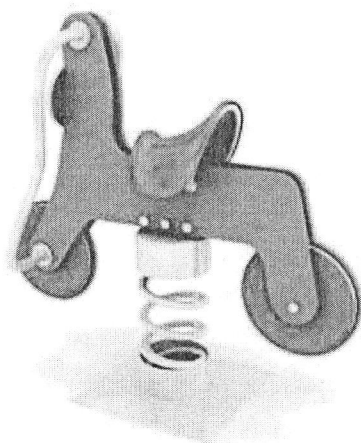

Техническа спецификация – обект 2

Клатушка с пружина Слонче – 1 бр.

- Възрастова група: от 3 до 12г.
- Размер на съоръжението:
- В:1.00м. Ш:0.20м. Д:1.00м.
- Зона за безопасност: 7кв.м.
- Височина на падане: 0.60 м
- Допустима настилка: ударопоглътща гума, пясък, дървесни стърготини
- Основни видове занимания: люлеене, равновесие
- *Цветовете на съоръжението са примерни!*
- *Или еквивалент*

Клатушка с пружина Делфин – 1 бр.

- Възрастова група: от 3 до 12г.
 - Размер на съоръжението:
 - В:1.00м. Ш:0.20м. Д:1.00м.
 - Зона за безопасност: 7кв.м.
 - Височина на падане: 0.60 м
 - Допустима настилка: ударопоглеща гума, пясък, дървесни стърготини
 - Основни видове занимания: люлеене, равновесие
- Цветовете на съоръжението са примерни!*
- Или еквивалент

Клатушка с пружина Конче – 2 бр.

- Възрастова група: 3 до 12 г.
 - Размер на съоръжението:
 - В:1.00м. Ш:0.20м. Д:1.00м.
 - Зона на безопасност:7 кв.м.
 - Максимална височина на падане:0.60 м
 - Основни видове занимания:люлеене, равновесие
- Цветовете на съоръжението са примерни!*
- Или еквивалент

Клатушка с пружина Мотор – 2 бр.

- Възрастова група: до 3 г.
- Размер на съоръжението: Н 0.60 м.
- Зона на безопасност: 6.5 кв.м.
- Максимална височина на падане: 0.60 м
- Основни видове занимания: люлеене, равновесие
- *Цветовете на съоръжението са примерни!*
- *Или еквивалент*
-