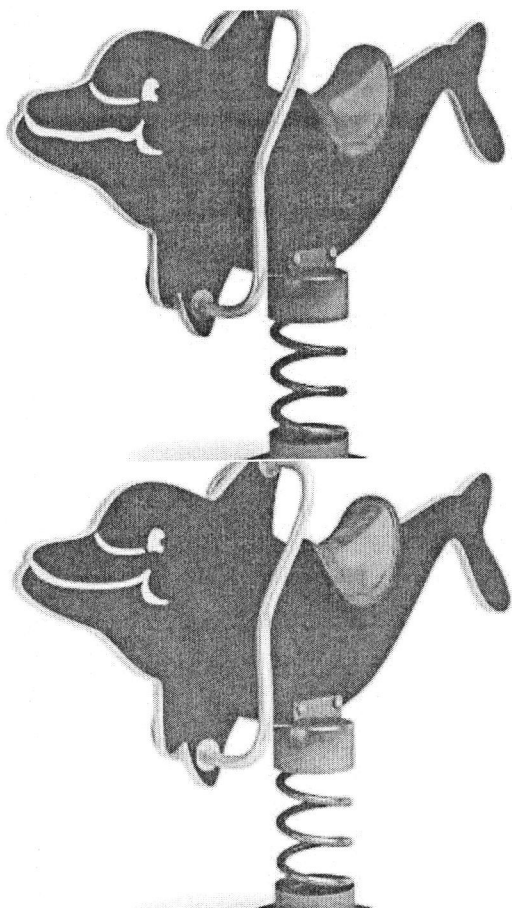

Техническа спецификация – обект 2

Клатушка с пружина Слонче – 1 бр.

- Възрастова група: от 3 до 12г.
- Размер на съоръжението:
- В:1.00м. Ш:0.20м. Д:1.00м.
- Зона за безопасност: 7кв.м.
- Височина на падане: 0.60 м
- Допустима настилка: ударопоглътща гума, пясък, дървесни стърготини
- Основни видове занимания: люлеене, равновесие
- *Цветовете на съоръжението са примерни!*
- *Или еквивалент*

Клатушка с пружина Делфин – 1 бр.

- Възрастова група: от 3 до 12г.
 - Размер на съоръжението:
 - В:1.00м. Ш:0.20м. Д:1.00м.
 - Зона за безопасност: 7кв.м.
 - Височина на падане: 0.60 м
 - Допустима настилка: ударопоглеща гума, пясък, дървесни стърготини
 - Основни видове занимания: люлеене, равновесие
- Цветовете на съоръжението са примерни!*
- Или еквивалент