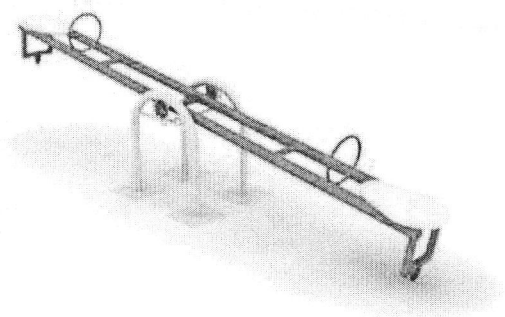

Клатушка с пружина Делфин – 1 бр.

- Възрастова група: от 3 до 12г.
 - Размер на съоръжението:
 - В:1.00м. Ш:0.20м. Д:1.00м.
 - Зона за безопасност: 7кв.м.
 - Височина на падане: 0.60 м
 - Допустима настилка: ударопоглеща гума, пясък, дървесни стърготини
 - Основни видове занимания: люлеене, равновесие
- Цветовете на съоръжението са примерни!*
- Или еквивалент

Клатушка с пружина Мотор – 2 бр.

- Възрастова група: до 3 г.
- Размер на съоръжението: Н 0.60 м.
- Зона на безопасност: 6.5 кв.м.
- Максимална височина на падане: 0.60 м
- Основни видове занимания: люлеене, равновесие
- *Цветовете на съоръжението са примерни!*
- *Или еквивалент*
-

Люлка двойна за деца от 3 до 12 г – 3 бр.

- Възрастова група: от 3 до 12г.
- Размер на съоръжението:
- В:2.50м. Ш:1.50м. Д:2.00м.
- Зона за безопасност: 18 кв.м.
- Височина на падане: 1.20 м
- Допустима настилка: ударопогълщаща гума, пясък, дървесни стърготини.
- Основни видове занимания: люлеене, равновесие
- *Цветовете на съоръжението са примерни!*
- *Или еквивалент*

Клатушка Везна – 1 бр.

- Възрастова група: от 3 до 12г.
- Размер на съоръжението:
- В:0.50м. Ш:2.50м. Д:0.40м.
- Зона за безопасност: 11кв.м.
- Височина на падане: 0.70 м
- Допустима настилка: ударопоглещаща гума, пясък, дървесни стърготини, трева
- Основни видове занимания: люлеене, равновесие
- *Цветовете на съоръжението са примерни!*
- *Или еквивалент*